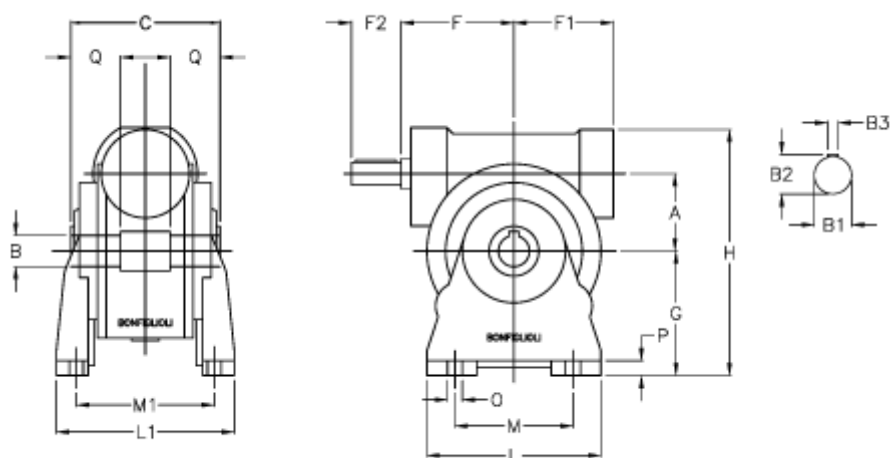

Varenummer: 3901130100200
 Beskrivelse: Snekkegear med fri indgangsaksel
 VF 130A-100-HS

Mål

| | | | | | |
|------------|-----------------|----|---------|---|--------|
| a | = 130.0 | F1 | = 154 | P | = 18 |
| B | = 45 | g | = 195 | Q | = 52.5 |
| B1 E7 | = 30 | H | = 390 | | |
| B2 | = 33.0 | L | = 310 | | |
| B3 H9 | = 8 | L1 | = 245 | | |
| Betegnelse | = VF 130A-xx-HS | m | = 220 | | |
| C | = 165 | M1 | = 191.0 | | |
| F | = 160.0 | O | = 16.0 | | |